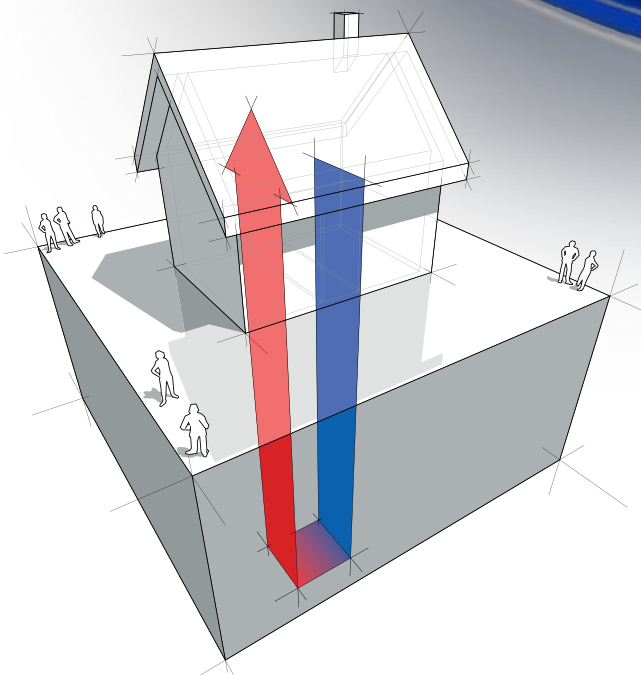

Простые и надёжные системы
для отопления и водоснабжения

FV ENERGEO CP HDPE 100 RC

Трубы из HDPE RC для горизонтальных
коллекторов тепловых насосов

СРОК СЛУЖБЫ БОЛЕЕ 100 ЛЕТ

ЗАСЫПКА ВЫНУТЫМ ГРУНТОМ С ФРАКЦИЯМИ ДО 250 мм

БУХТЫ ДО 300 м

FV ENERGEO CP HDPE 100 RC

Высококачественные трубы из HDPE RC для горизонтальных коллекторов тепловых насосов, исключая риск при прокладке трубопроводов в экстремальных условиях и обладающие высокой стойкостью к распространению трещин и точечной нагрузке.

www.fv-plast.cz

FV ENERGEO CP HDPE 100 RC

Трубы из HDPE RC для горизонтальных коллекторов тепловых насосов

Основные преимущества труб FV ENERGEO CP HDPE 100 RC:

- Высокая надёжность и безопасность при сроке службы более 100 лет
- Низкие расходы на установку — в качестве засыпки можно использовать вынутый грунт с примесью камней до 50 % и размерами до 250 мм
- Уверенность в качестве швов благодаря точным конструктивным размерам
- Сопротивление давлению в течение длительного времени даже при механическом повреждении трубы
- Повышенная прочность при манипуляции
- Продленная гарантия на дефекты материала 15 лет

Основные свойства труб FV ENERGEO CP HDPE 100 RC:

- Труба состоит из одного слоя HDPE 100 RC
- Отличается исключительно высокой прочностью и стойкостью к распространению трещин
- Минимальная требуемая прочность 10 Мпа при температуре 20°C и сроке службы минимум 50 лет